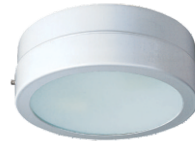

Plafonier Embutir

- Aro em alumínio pintado de branco
- Refletor: Alumínio anodizado.
- Nicho: Ø205mm

- EC-C2350** - 1 x FL Comp. EL 20W ou LED A60 7W E27 - **R\$ 22,90** [cpi 39523-6]
- EC-C2350** - 2 x FL Comp. EL 20W ou LED A60 7W E27 - **R\$ 26,80** [cpi 39524-5]

Plafonier Sobrepor

- Plafonier em aço pintado de branco
- Difusor: vidro fosco

- EC-C2351** - 2 x FL Comp. EL 20W ou LED A60 7W E27 - **R\$ 39,70** [cpi 39521-8]

Plafonier Embutir

- Aro em alumínio pintado de branco
- Refletor: alumínio anodizado.
- Nicho: Ø100mm

- EC-C2326** - 1 x Halog. PAR20 50W ou LED PAR20 6W - **R\$ 16,90** [cpi 39522-7]

Plafonier Sobrepor

- Plafonier em aço pintado de branco
- Difusor: vidro fosco

- EC-C2044P** - 1 x FL Comp. EL 20W ou LED A60 7W E27 - **R\$ 25,10** [cpi 39519-2]
- EC-C2044M** - 2 x FL Comp. EL 20W ou LED A60 7W E27 - **R\$ 37,60** [cpi 39520-9]

Pendente Decorativo

- Alumínio pintado de branco
- Suspensão por cabo PP comprimento 1m
- Canopla diâmetro 120mm

- EC-B1029** - 1 x FL Comp. EL 20W ou LED A60 7W E27 - **R\$ 28,30** [cpi 39537-0]

Pendente Decorativo