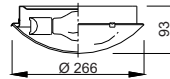

- •**EC-C2351** - 2 x FL Comp. EL 20W ou LED A60 7W E27 - **R$ 39,70** [cpi 39521-8]