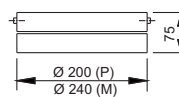

- •**EC-C2044P** - 1 x FL Comp. EL 20W ou LED A60 7W E27 - **R$ 25,10** [cpi 39519-2]
- •**EC-C2044M** - 2 x FL Comp. EL 20W ou LED A60 7W E27 - **R$ 37,60** [cpi 39520-9]