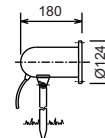

Projektor Espeto

- •Alumínio pintado de preto
- •Difusor: vidro transparente

- •**EC-F5108** - 1 x Halog. PAR20 50W ou LED PAR20 6W - **R$ 35,80** [cpi 39532-5]