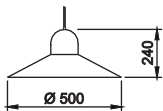

Pendente Decorativo

- Alumínio pintado de branco
- Suspensão por cabo PP comprimento 1m
- Canopla diâmetro 120mm

- EC-B1029** - 1 x FL Comp. EL 20W ou LED A60 7W E27 - **R\$ 28,30** [cpi 39537-0]

Pendente Decorativo