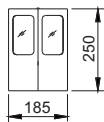

- Alumínio pintado de branco
- Suspensão por cabo PP comprimento 1m
- Canopla diâmetro 120mm

- EC-B1126** - 1 x Halog. PAR20 50W ou LED PAR20 6W - **R\$ 20,50** [cpi 39538-9]

Arandela

- Alumínio pintado de branco