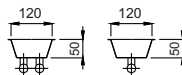

- •**EC-C2328/1** - 1 x Fluor. T8 16W ou Tubo LED 9W - **R$ 13,40** [cpi 39525-4]
- •**EC-C2328/2** - 2 x Fluor. T8 16W ou Tubo LED 9W - **R$ 16,60** [cpi 39527-2]
- •**EC-C2328/1** - 1 x Fluor. T8 32W ou Tubo LED 18W - **R$ 20,40** [cpi 39526-3]
- •**EC-C2328/2** - 2 x Fluor. T8 32W ou Tubo LED 18W - **R$ 22,40** [cpi 39528-1]