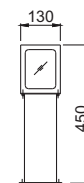

Balizador

- •Alumínio pintado de preto
- •Difusor: vidro fosco

- •**EC-F5083P** - 1 x FL Comp. EL 15/20W ou LED 7W E27 - **R$ 57,10** [cpi 39534-3]