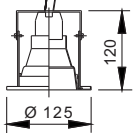

- •**EC-C2326** - 1 x Halog. PAR20 50W ou LED PAR20 6W - **R$ 16,90** [cpi 39522-7]