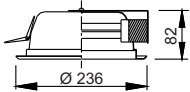

- •**EC-C2350** - 1 x FL Comp. EL 20W ou LED A60 7W E27 - **R$ 22,90** [cpi 39523-6]
- •**EC-C2350** - 2 x FL Comp. EL 20W ou LED A60 7W E27 - **R$ 26,80** [cpi 39524-5]