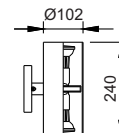

Arandela

- •Alumínio pintado de branco

- •**EC-D3037P** - 2 x Halog. PAR20 50W ou LED PAR20 6W - **R$ 31,00** [cpi 39529-0]