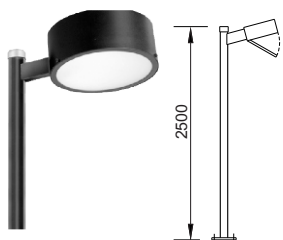

Plafonier Embutir

- •Aro em alumínio pintado de branco
- •Refletor: Alumínio anodizado.
- •Nicho: Ø205mm

- •**EC-C2350** - 1 x FL Comp. EL 20W ou LED A60 7W E27 - **R$ 22,90** [cpi 39523-6]
- •**EC-C2350** - 2 x FL Comp. EL 20W ou LED A60 7W E27 - **R$ 26,80** [cpi 39524-5]

Plafonier Sobrepor

- •Plafonier em aço pintado de branco
- •Difusor: vidro fosco

- •**EC-C2351** - 2 x FL Comp. EL 20W ou LED A60 7W E27 - **R$ 39,70** [cpi 39521-8]

Plafonier Embutir

- •Aro em alumínio pintado de branco
- •Refletor: alumínio anodizado.
- •Nicho: Ø100mm

- •**EC-C2326** - 1 x Halog. PAR20 50W ou LED PAR20 6W - **R$ 16,90** [cpi 39522-7]

Plafonier Sobrepor

- •Plafonier em aço pintado de branco
- •Difusor: vidro fosco

- •**EC-C2044P** - 1 x FL Comp. EL 20W ou LED A60 7W E27 - **R$ 25,10** [cpi 39519-2]
- •**EC-C2044M** - 2 x FL Comp. EL 20W ou LED A60 7W E27 - **R$ 37,60** [cpi 39520-9]

Pendente Decorativo

- •Alumínio pintado de branco
- •Suspensão por cabo PP comprimento 1m
- •Canopla diâmetro 120mm

- •**EC-B1029** - 1 x FL Comp. EL 20W ou LED A60 7W E27 - **R$ 28,30** [cpi 39537-0]

Pendente Decorativo

- •Alumínio pintado de branco
- •Suspensão por cabo PP comprimento 1m
- •Canopla diâmetro 120mm

- •**EC-B1126** - 1 x Halog. PAR20 50W ou LED PAR20 6W - **R$ 20,50** [cpi 39538-9]

Arandela

- •Alumínio pintado de branco

- •**EC-D3182** - 1 x FL Comp. EL 20W ou LED A60 7W E27 - **R$ 35,90** [cpi 39531-6]

Arandela

- •Alumínio pintado de branco

- •**EC-D3037P** - 2 x Halog. PAR20 50W ou LED PAR20 6W - **R$ 31,00** [cpi 39529-0]

Luminária Sobrepor

- •Chapa de aço pintado de branco

- •**EC-C2328/1** - 1 x Fluor. T8 16W ou Tubo LED 9W - **R$ 13,40** [cpi 39525-4]
- •**EC-C2328/2** - 2 x Fluor. T8 16W ou Tubo LED 9W - **R$ 16,60** [cpi 39527-2]
- •**EC-C2328/1** - 1 x Fluor. T8 32W ou Tubo LED 18W - **R$ 20,40** [cpi 39526-3]
- •**EC-C2328/2** - 2 x Fluor. T8 32W ou Tubo LED 18W - **R$ 22,40** [cpi 39528-1]

Projektor Espeto

- •Alumínio pintado de preto
- •Difusor: vidro transparente