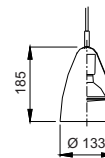

Pendente Decorativo

- •Alumínio pintado de branco
- •Suspensão por cabo PP comprimento 1m
- •Canopla diâmetro 120mm

- •**EC-B1126** - 1 x Halog. PAR20 50W ou LED PAR20 6W - **R$ 20,50** [cpi 39538-9]