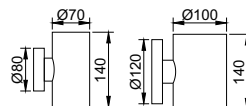

• **EC-D3141/Mini** - 1x Halóg. PAR20 50W ou LED PAR20 6W E27 - **R$ 13,40** [cpi 39711-8]
• **EC-D3141/P** - 1x Halóg. PAR30 75W ou LED PAR30 11W E27 - **R$ 22,10** [cpi 39707-4]