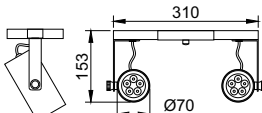

Spot Duplo com Canopla

- Alumínio pintado de branco
- Canopla diâmetro 120mm
- Fachos Direcionáveis

• **EC-D3250/P/2** - 2x Halóg. PAR20 50W ou LED PAR20 6W E27 - **R\$ 36,00** [cpi 39720-7]

Arandela Indireta