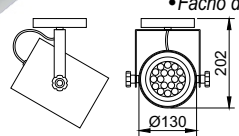

Spot Duplo com Canopla

- Alumínio pintado de branco
- Canopla diâmetro 120mm
- Fachos direcionáveis

• **EC-D3013/2** - 2x Halóg. PAR20 50W ou LED PAR20 6W E27 - **R\$ 28,00** [cpi 39611-9]
 2x Halóg. PAR30 75W ou LED PAR30 11W E27 - **R\$ 28,00** [cpi 39611-9]

Spot com Canopla

- Alumínio pintado de branco
- Canopla diâmetro 120mm
- Facho direcionável

• **EC-D3250/G/1** - 1x Halóg. PAR38 100W ou LED PAR38 16W E27 - **R\$35,30** [cpi39717-2]

Spot com Gancho

- Alumínio pintado de branco
- Gancho para perfilado
- Facho Direcionável