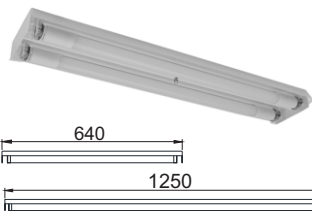

- Alumínio pintado de branco
- Uso interno

• **EC-D3115** - 1x FL. Comp. EL 15/20W ou LED A60 7W E27 - **R\$ 23,30** [cpi 39530-7]

Arandela

- Alumínio pintado de branco
- Uso interno

• **EC-D3141/Mini** - 1x Halóg. PAR20 50W ou LED PAR20 6W E27 - **R\$ 13,40** [cpi 39711-8]
 • **EC-D3141/P** - 1x Halóg. PAR30 75W ou LED PAR30 11W E27 - **R\$ 22,10** [cpi 39707-4]