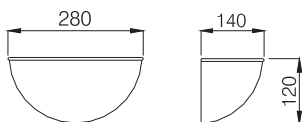

Arandela Indireta

- Alumínio pintado de branco
- Uso interno

• **EC-D3115** - 1x FL. Comp. EL 15/20W ou LED A60 7W E27 - **R$ 23,30** [cpi 39530-7]