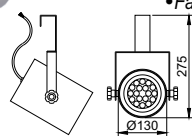

Spot com Canopla

- Alumínio pintado de branco
- Canopla diâmetro 120mm
- Facho direcionável

• **EC-D3250/G/1** - 1x Halóg. PAR38 100W ou LED PAR38 16W E27 - **R\$35,30** [cpi39717-2]

Spot com Gancho

- Alumínio pintado de branco
- Gancho para perfilado
- Facho Direcionável