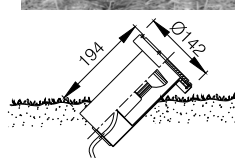

• **EC-F5101/Mini** - 1x LED PAR20 6W E27 - **R$ 46,70** [cpi 39533-4]