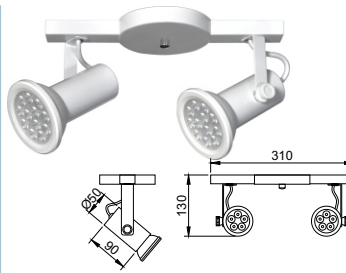

Spot com Canopla

- Alumínio pintado de branco
- Canopla diâmetro 120mm
- Facho direcionável

• **EC-D3013/1** - 1x Halóg. PAR20 50W ou LED PAR20 6W E27 - **R\$ 15,60** [cpi 39559-3]
 1x Halóg. PAR30 75W ou LED PAR30 11W E27 - **R\$ 15,60** [cpi 39559-3]

Spot Duplo com Canopla

- Alumínio pintado de branco
- Canopla diâmetro 120mm
- Fachos direcionáveis

• **EC-D3013/2** - 2x Halóg. PAR20 50W ou LED PAR20 6W E27 - **R\$ 28,00** [cpi 39611-9]
 2x Halóg. PAR30 75W ou LED PAR30 11W E27 - **R\$ 28,00** [cpi 39611-9]

Spot com Canopla

- Alumínio pintado de branco
- Canopla diâmetro 120mm
- Facho direcionável

• **EC-D3250/G/1** - 1x Halóg. PAR38 100W ou LED PAR38 16W E27 - **R\$35,30** [cpi39717-2]

Spot com Gancho

- Alumínio pintado de branco
- Gancho para perfilado
- Facho Direcionável

• **EC-D3250/G Com Gancho** - 1x LED PAR38 16W E27 - **R\$ 28,10** [cpi 39718-1]

Spot com Canopla

- Alumínio pintado de branco
- Canopla diâmetro 120mm
- Facho direcionável

• **EC-D3250/M/1** - 1 x LED PAR30 11W E27 - **R\$ 30,80** [cpi 39719-0]