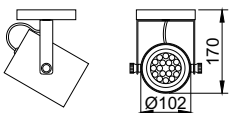

Spot com Canopla

- Alumínio pintado de branco
- Canopla diâmetro 120mm
- Facho direcionável

• **EC-D3250/M/1** - 1 x LED PAR30 11W E27 - **R$ 30,80** [cpi 39719-0]