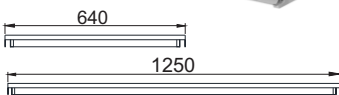

Luminária de Sobrep

- Chapa de aço pintado de branco
- Somente para uso com lâmpadas LED

• **EC-C2454/1** - 1x Tubo LED 9W - **R$ 13,50** [cpi 39723-4]
• **EC-C2454/1** - 1x Tubo LED 18W - **R$ 18,10** [cpi 39725-2]
• **EC-C2454/2** - 2x Tubo LED 9W - **R$ 19,40** [cpi 39724-3]
• **EC-C2454/2** - 2x Tubo LED 18W - **R$ 24,00** [cpi 39726-1]