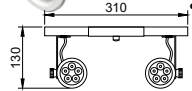

Spot com Canopla

- Alumínio pintado de branco
- Canopla diâmetro 120mm
- Facho direcionável

• **EC-D3013/1** - 1x Halóg. PAR20 50W ou LED PAR20 6W E27 - **R\$ 15,60** [cpi 39559-3]
 1x Halóg. PAR30 75W ou LED PAR30 11W E27 - **R\$ 15,60** [cpi 39559-3]

Spot Duplo com Canopla

- Alumínio pintado de branco
- Canopla diâmetro 120mm
- Fachos direcionáveis

• **EC-D3013/2** - 2x Halóg. PAR20 50W ou LED PAR20 6W E27 - **R\$ 28,00** [cpi 39611-9]
 2x Halóg. PAR30 75W ou LED PAR30 11W E27 - **R\$ 28,00** [cpi 39611-9]