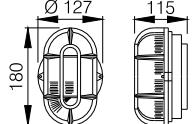

Arandela

- Alumínio pintado de branco ou preto
- Difusor: vidro transparente prismático
- Uso interno ou externo

• **EC-DP2011** - 1x LED A60 7W E27 - **R$ 29,00** [cpi 39727-0]