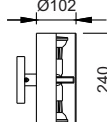

Arandela

- •Alumínio pintado de branco

- •**EC-D3037P** - 2 x Halog. PAR20 50W ou LED PAR20 6W - **R$ 31,00** [cpi 39529-0]