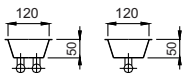

- •**EC-C2328/1** - 1 x Fluor. T8 16W ou Tubo LED 9W - **R$ 13,40** [cpi 39525-4]
- •**EC-C2328/2** - 2 x Fluor. T8 16W ou Tubo LED 9W - **R$ 16,60** [cpi 39527-2]
- •**EC-C2328/1** - 1 x Fluor. T8 32W ou Tubo LED 18W - **R$ 20,40** [cpi 39526-3]
- •**EC-C2328/2** - 2 x Fluor. T8 32W ou Tubo LED 18W - **R$ 22,40** [cpi 39528-1]