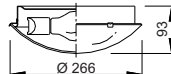

- •**EC-C2351** - 2 x FL Comp. EL 20W ou LED A60 7W E27 - **R$ 39,70** [cpi 39521-8]