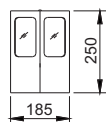

Arandela

- •Alumínio pintado de branco

- •**EC-D3182** - 1 x FL Comp. EL 20W ou LED A60 7W E27 - **R$ 35,90** [cpi 39531-6]