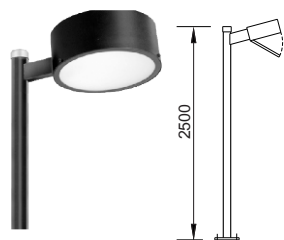

Plafonier Embutir

- •Aro em alumínio pintado de branco
- •Refletor: Alumínio anodizado.
- •Nicho: Ø205mm

- •**EC-C2350** - 1 x FL Comp. EL 20W ou LED A60 7W E27 - **R$ 22,90** [cpi 39523-6]
- •**EC-C2350** - 2 x FL Comp. EL 20W ou LED A60 7W E27 - **R$ 26,80** [cpi 39524-5]

Plafonier Sobrepor

- •Plafonier em aço pintado de branco
- •Difusor: vidro fosco

- •**EC-C2351** - 2 x FL Comp. EL 20W ou LED A60 7W E27 - **R$ 39,70** [cpi 39521-8]

Plafonier Embutir

- •Aro em alumínio pintado de branco
- •Refletor: alumínio anodizado.
- •Nicho: Ø100mm

- •**EC-C2326** - 1 x Halog. PAR20 50W ou LED PAR20 6W - **R$ 16,90** [cpi 39522-7]

Plafonier Sobrepor

- •Plafonier em aço pintado de branco
- •Difusor: vidro fosco

- •**EC-C2044P** - 1 x FL Comp. EL 20W ou LED A60 7W E27 - **R$ 25,10** [cpi 39519-2]
- •**EC-C2044M** - 2 x FL Comp. EL 20W ou LED A60 7W E27 - **R$ 37,60** [cpi 39520-9]

Pendente Decorativo

- •Alumínio pintado de branco
- •Suspensão por cabo PP comprimento 1m
- •Canopla diâmetro 120mm

- •**EC-B1029P** - 1 x FL Comp. EL 20W ou LED A60 7W E27 - **R$ 28,30** [cpi 39537-0]

Pendente Decorativo

- •Alumínio pintado de branco
- •Suspensão por cabo PP comprimento 1m
- •Canopla diâmetro 120mm

- •**EC-B1126** - 1 x Halog. PAR20 50W ou LED PAR20 6W - **R$ 20,50** [cpi 39538-9]

Arandela

- •Alumínio pintado de branco

- •**EC-D3182** - 1 x FL Comp. EL 20W ou LED A60 7W E27 - **R$ 35,90** [cpi 39531-6]

Arandela

- •Alumínio pintado de branco

- •**EC-D3037P** - 2 x Halog. PAR20 50W ou LED PAR20 6W - **R$ 31,00** [cpi 39529-0]

Luminária Sobrepor

- •Chapa de aço pintado de branco

- •**EC-C2328/1** - 1 x Fluor. T8 16W ou Tubo LED 9W - **R$ 13,40** [cpi 39525-4]
- •**EC-C2328/2** - 2 x Fluor. T8 16W ou Tubo LED 9W - **R$ 16,60** [cpi 39527-2]
- •**EC-C2328/1** - 1 x Fluor. T8 32W ou Tubo LED 18W - **R$ 20,40** [cpi 39526-3]
- •**EC-C2328/2** - 2 x Fluor. T8 32W ou Tubo LED 18W - **R$ 22,40** [cpi 39528-1]

Projektor Espeto

- •Alumínio pintado de preto
- •Difusor: vidro transparente