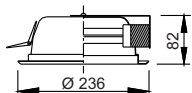

- •**EC-C2350** - 1 x FL Comp. EL 20W ou LED A60 7W E27 - **R$ 22,90** [cpi 39523-6]
- •**EC-C2350** - 2 x FL Comp. EL 20W ou LED A60 7W E27 - **R$ 26,80** [cpi 39524-5]