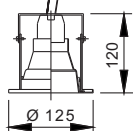

- •**EC-C2326** - 1 x Halog. PAR20 50W ou LED PAR20 6W - **R$ 16,90** [cpi 39522-7]