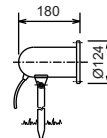

Projektor Espeto

- •Alumínio pintado de preto
- •Difusor: vidro transparente

- •**EC-F5108P** - 1 x Halog. PAR20 50W ou LED PAR20 6W - **R$ 35,80** [cpi 39532-5]