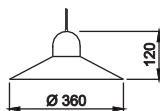

### Pendente Decorativo

- Alumínio pintado de branco
- Suspensão por cabo PP comprimento 1m
- Canopla diâmetro 120mm

- EC-B1029P** - 1 x FL Comp. EL 20W ou LED A60 7W E27 - **R\$ 28,30** [cpi 39537-0]