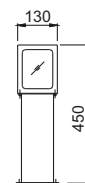

Balizador

- •Alumínio pintado de preto
- •Difusor: vidro fosco

- •**EC-F5083P** - 1 x FL Comp. EL 15/20W ou LED 7W E27 - **R$ 57,10** [cpi 39534-3]