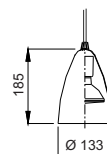

### Pendente Decorativo

- Alumínio pintado de branco
- Suspensão por cabo PP comprimento 1m
- Canopla diâmetro 120mm

- EC-B1029P** - 1 x FL Comp. EL 20W ou LED A60 7W E27 - **R\$ 28,30** [cpi 39537-0]

### Pendente Decorativo

- Alumínio pintado de branco
- Suspensão por cabo PP comprimento 1m
- Canopla diâmetro 120mm

- EC-B1126** - 1 x Halog. PAR20 50W ou LED PAR20 6W - **R\$ 20,50** [cpi 39538-9]