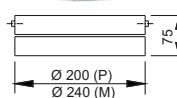

- •**EC-C2044P** - 1 x FL Comp. EL 20W ou LED A60 7W E27 - **R$ 25,10** [cpi 39519-2]
- •**EC-C2044M** - 2 x FL Comp. EL 20W ou LED A60 7W E27 - **R$ 37,60** [cpi 39520-9]